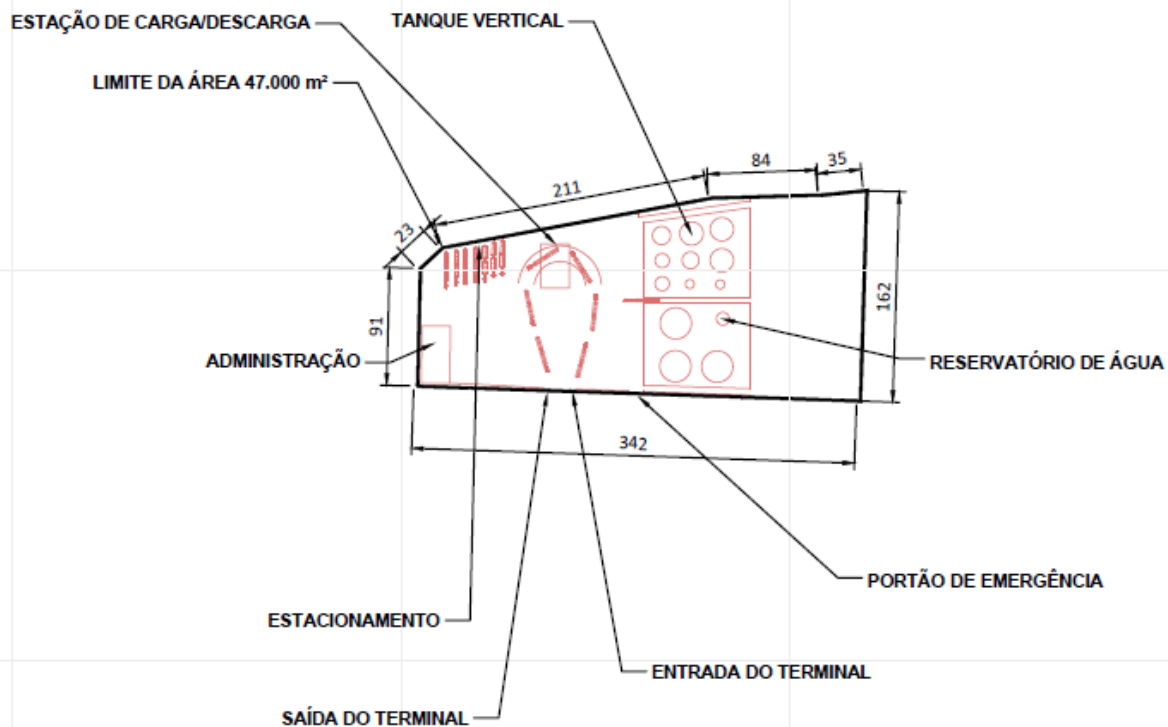

750150

750450

750750

751050

751350

9829750

9829750

9829450

9829450

9829150

9829150

750150

750450

750750

751050

751350

CONCEITUAL

EPL - VDC12
DELIMITAÇÃO DA ÁREA

DATA:
05/09/2017

FOLHA: **03/03**
ESCALA: 1:6000